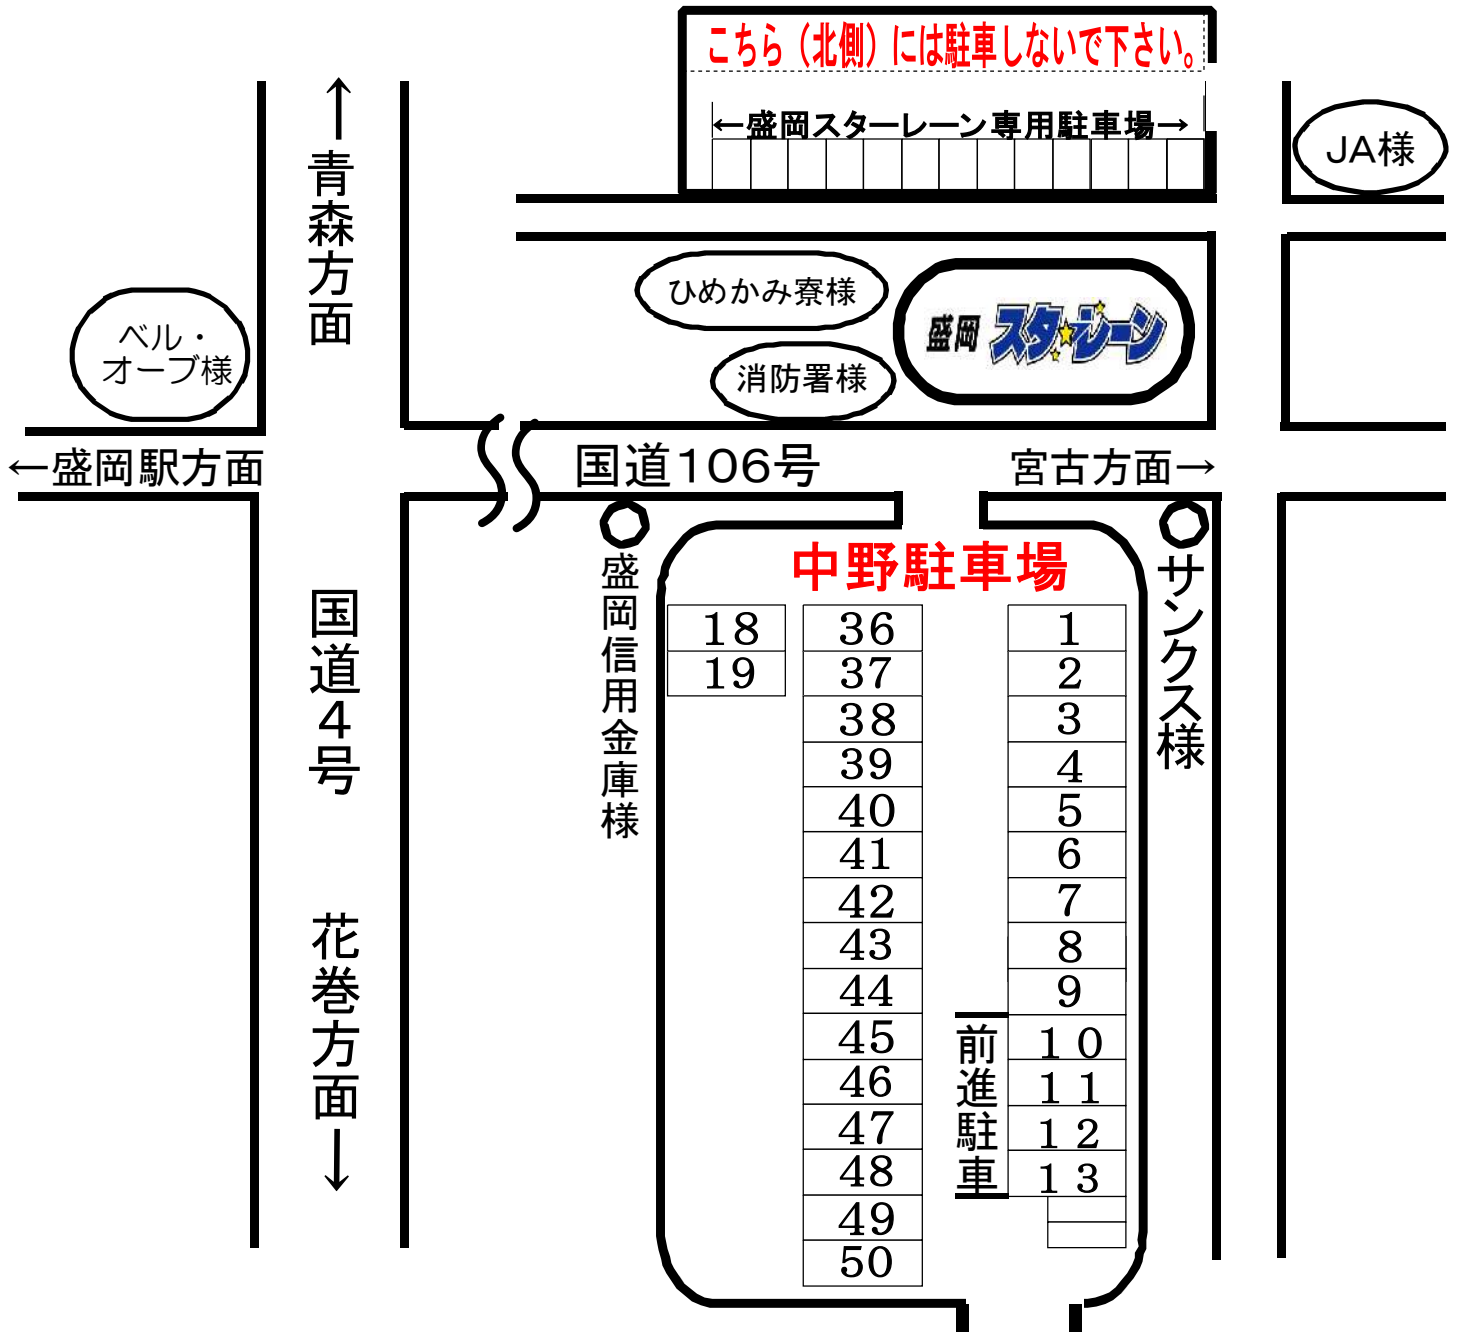

# 駐車場のご案内

向かいの中野駐車場のNo.1～13、18、19、36～50及び、裏の駐車場のスターレーン側が当センターのお客様に御利用頂けます。

尚、両駐車場共、出入口が狭くなっておりますのでお気をつけ下さい。