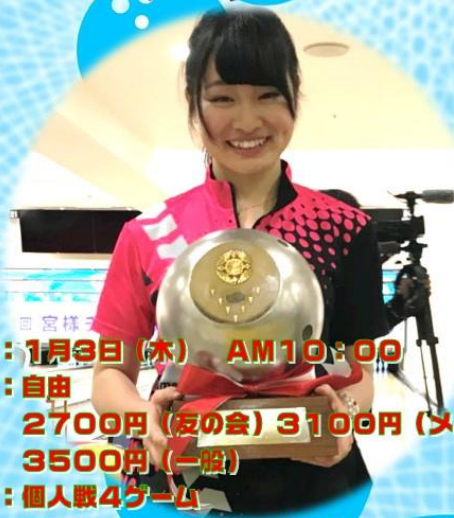

小平 房男プロ

開催日
1月4日
(金)
開始時間
10時00分
スタート

参加費
会員:2700円
SM:3100円
参加資格
自由

競技方法
個人戦4ゲーム
ハンデキャップ
オフィシャル

表彰
上位5位
7位・10位
以下飛び賞
BB賞・HG賞
KO賞

2-1821-36, TOMOE-CHOU, KIRYU-SHI, GUNMA TEL0277-44-8155

KIRYU STARLANES

新春 川田菜摘係員 チャレンジTM

開始時間：1月3日(木) AM10:00
 参加資格：自由
 参加費 2700円(友の会) 3100円(メイト)
 3500円(一般)
 競技方法：個人戦4ゲーム
 ハンディ：オフィシャルハンチ採用
 表彰 優勝～第5位、第7位、第10位
 以下5飛び賞、B/B賞、H/G賞、勝利者賞
 1日～3日午前スタッフチャレンジ
 全て参加&3名に勝利した方から抽選でボールプレゼント

お問い合わせ・ご予約は

TEL: 0277-44-8155
 〒376-0021 群馬県桐生市巴町2-1821-36
 FAX: 0277-46-3472
 ホームページ: <http://www.starlanes.co.jp/>