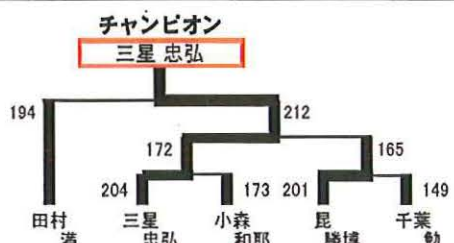

マンスリーチャンピオン決定戦 予選6G 6月30日(土) 1位 田村 満 1322 2位 三星 忠弘 1279 3位 昆 勝博 1221 4位 千葉 勉 1212(66) 5位 小森 和耶 1189 H/G 田村 満 269