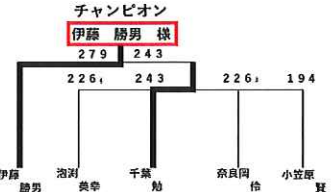

マンスリーチャンピオン決定戦			マンスリーチャンピオン決定戦		
予選 6G 12月24日(土)			最終順位		
予選1位	伊藤 勝男	1471	優勝	伊藤 勝男	279
予選2位	泡淵 美幸	1434	準優勝	千葉 勉	243/243
予選3位	千葉 勉	1222(54)	第3位	奈良岡 伶	226※
予選4位	奈良岡 伶	1203	第4位	泡淵 美幸	226※
予選5位	小笠原 賢	1190	第5位	小笠原 賢	194
H/G	伊藤 & 泡淵	289