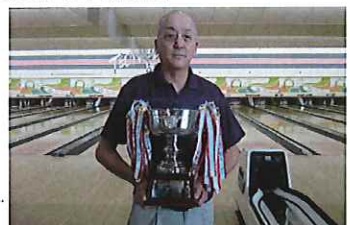

今出川プロチャレンジマッチ			スターレーンクラブ月例会			サラダおでんせ合同月例会			アフタヌーンアクティブトーナメント		
6G 3月18日(土)			6G 3月19日(日)			4G 3月21日(火)			4G 3月21日(火)		
優勝	和野 重義	1464	優勝	浅沼 直明	1328(78)	優勝	三富 保廣	841(144)	優勝	上田 鉄雄	876(16)
準優勝	山本 正哉	1278(24)	準優勝	山本 正哉	1291(24)	準優勝	山内 二三雄	819	準優勝	山内 二三雄	857(72)
第3位	昆 邦子	1247(276)	第3位	長根 栄	1266(48)	第3位	細谷 浩二	799(80)	第3位	高橋 功佳	846(4)
第4位	昆 直樹	1229(36)	第4位	和野 重義	1251	第4位	平野 睦子	780(80)	第4位	菅原 登美	835(160)
第5位	浅沼 直明	1174(78)	第5位	昆 直樹	1244(36)	第5位	佐々木 浩	777(48)	第5位	川村 敬喜	807(80)
H/G	和野 重義	257	H/G	和野 重義	254	H/G	山内 二三雄	225	H/G	上田 鉄雄	290

得々トーナメント			ドリンクトーナメント			サタデーアフタヌーントーナメント			サンデーアフタヌーントーナメント		
6G 3月21日(火)			4G 3月23日(木)			6G 3月25日(土)			6G 3月26日(日)		
優勝	和野 重義	1329	優勝	菅原 奏	911	優勝	熊谷 弘之	1335(96)	優勝	菅原 純一	1243(72)
準優勝	昆 直樹	1324(36)	準優勝	浅沼 直明	821(52)	準優勝	下田 栄彦	1272(114)	準優勝	高橋 功佳	1189(6)
第3位	菊池 孝美	1294(48)	第3位	三浦 啓	804(52)	第3位	大羽澤 敏	1267(48)	第3位		
第4位	菅野 利助	1218(90)	第4位	小森 和耶	772	第4位	佐々木 成則	1267(144)	第4位		
第5位	浅沼 直明	1216(78)	第5位	長根 栄	743(32)	第5位	佐々木 克広	1261(90)	第5位		
H/G	和野 重義	257	H/G	菅原 奏	258	H/G	大羽澤 敏	256	H/G	高橋 功佳	233

レジェンドスターカップ			アフタヌーンアクティブトーナメント			第283回おでんせクラブ月例会		
6G 3月26日(日)			4G 3月28日(火)			4G 3月18日(土)		
優勝	和野 重義	1333	優勝	多田 隆	930(92)	優勝	上田 鉄雄	896
準優勝	菊池 孝美	1327(48)	準優勝	川原 重治郎	859(72)	準優勝	大塚 昌弘	875
第3位	菅野 利助	1314(90)	第3位	赤澤 清	832(88)	第3位	畑福 孝康	855(128)
第4位	浅沼 直明	1285(78)	第4位	佐々木 克広	784(60)	第4位	阿部 隆三	854(24)
第5位	山崎 義夫	1260	第5位	伊藤 進	781(60)	第5位	赤澤 清	852(60)
H/G	菅野 利助	278	H/G	川原 重治郎	247	H/G	高橋 功佳	243