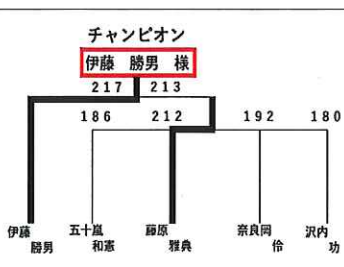

アフタヌーンアクティブトーナメント			プロショップトーナメント			サタデーアフタヌーントーナメント			今出川プロチャレンジトーナメント		
4G	9月19日(火)		4G	9月21日(木)		6G	9月23日(土)		6G	9月23日(土)	
優勝	赤澤 清	914(88)	優勝	千葉 勉	824(40)	優勝	大羽澤 敏	1288(18)	優勝	菊池 孝美	1325
準優勝	西葛 康裕	885(64)	準優勝	長根 栄	821(48)	準優勝	田中 正二	1267(72)	準優勝	谷藤 元	1271
第3位	山内 二三雄	864(72)	第3位	田屋 一夫	788(60)	第3位	小綿 裕幸	1211(144)	第3位	菅野 利助	1256(72)
第4位	佐々木 政造	861(76)	第4位	菊池 正勝	696(36)	第4位	遠藤 江美子	1202(120)	第4位	和野 重義	1251
第5位	鈴木 剛	858(124)	第5位	浅沼 直明	645(60)	第5位	菅原 純一	1195(78)	第5位	山本 正哉	1249(6)
H/G	赤澤 清	255	H/G	田屋 一夫	224	H/G	遠藤 江美子	244	H/G	菊池 孝美	279

レジェンドスターカップ			アフタヌーンアクティブトーナメント			ドリンクトーナメント			サタデーアフタヌーントーナメント		
6G	9月24日(日)		4G	9月26日(火)		4G	9月28日(木)		6G	9月30日(土)	
優勝	佐々木 翼	1340	優勝	沼田 睦雄	907(16)	優勝	和野 重義	868	優勝	田屋 一夫	1335(90)
準優勝	山崎 義夫	1302	準優勝	鈴木 富喜子	858(172)	準優勝	菊池 正勝	850(36)	準優勝	大塚 昌弘	1232
第3位	長根 栄	1236(72)	第3位	熊谷 良幸	841(60)	第3位	菊池 孝美	755	第3位	佐々木 成則	1221(120)
第4位	菊池 孝美	1216	第4位	竹田 ユリ子	817(152)	第4位	上田 鉄雄	754	第4位	田中 正二	1192(72)
第5位	昆 邦子	1179(264)	第5位	田中 正二	767(48)	第5位	長根 栄	732(48)	第5位	菅原 登美	1192(282)
H/G	山崎 義夫	270	H/G	沼田 睦雄	246	H/G	菊池 正勝	233	H/G	田屋 一夫	246

第288回おでんせクラブ月例会

4G	8月19日(土)	
優勝	上田 鉄雄	897
準優勝	遠藤 江美子	887(60)
第3位	佐々木 克広	837(40)
第4位	田屋 一夫	811(32)
第5位	菅野 利助	811(48)
H/G	上田 鉄雄	248

マンスリーチャンピオン決定戦

予選6G	9月30日(土)	
予選1位	伊藤 勝男	1260
予選2位	五十嵐 和憲	1249(144)
予選3位	久慈 順子	1203(120)
予選4位	藤原 雅典	1183
予選5位	奈良岡 伶	1176
H/G	奈良岡 伶	247