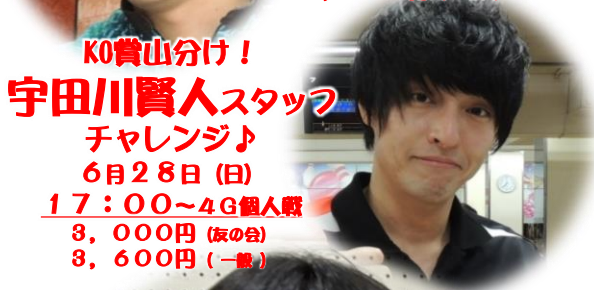

スケジュールに変更が出る可能性がありますので、予めご了承ください。
変更の際はホームページ等でお知らせいたします。
トーナメントにご参加の際は、レーン抽選前までに受付をお願いいたします。
何らかの事情で遅れる場合は、必ずセンターにご連絡いただきますようお願い申し上げます。